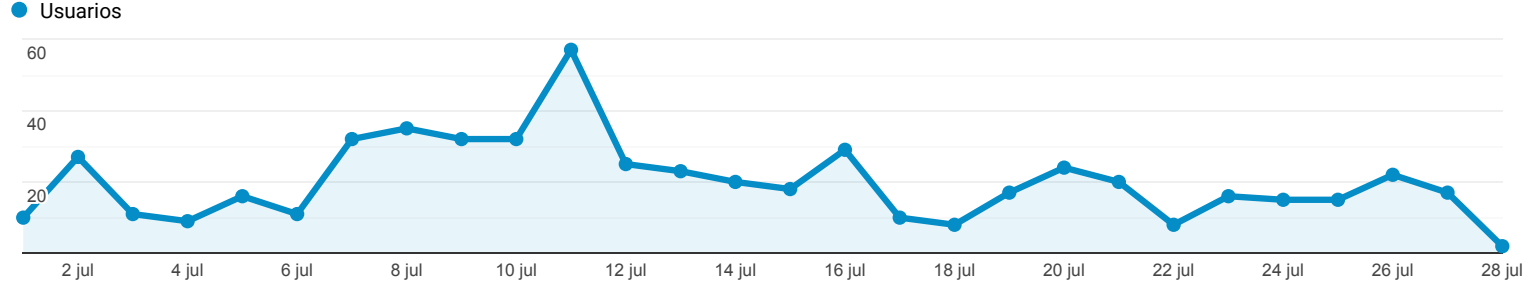

Vista general de la audiencia

Todos los usuarios
100,00 % Usuarios

1 jul 2021 - 28 jul 2021

Vista general

■ New Visitor ■ Returning Visitor

Idioma	Usuarios	% Usuarios
1. en-us	114	22,98 %
2. es-es	98	19,76 %
3. es-us	90	18,15 %
4. es-mx	53	10,69 %
5. es-419	51	10,28 %
6. es-pe	15	3,02 %
7. zh-cn	15	3,02 %
8. es	9	1,81 %
9. en-gb	8	1,61 %
10. es-ar	8	1,61 %