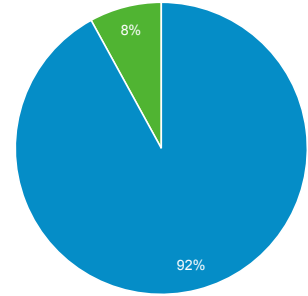

Vista general de la audiencia

Todos los usuarios
100,00 % Usuarios

1 jul 2021 - 28 jul 2021

Vista general

■ New Visitor ■ Returning Visitor

Idioma	Usuarios	% Usuarios
1. en-us	114	22,98 %
2. es-es	98	19,76 %
3. es-us	90	18,15 %
4. es-mx	53	10,69 %
5. es-419	51	10,28 %
6. es-pe	15	3,02 %
7. zh-cn	15	3,02 %
8. es	9	1,81 %
9. en-gb	8	1,61 %
10. es-ar	8	1,61 %